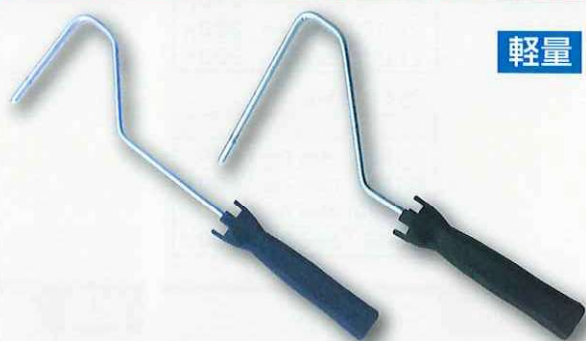

カラーハンドル ロング

□スモールローラーフレーム
ロング(ロング:全長60cm)

商品コード	サイズ	価格
825043	4・6'兼用	280円

専用フレーム ネイビー六角柄

軽々としたアプローチ。
ミニスモールローラー専用フレーム!!
軽い握りで、スキマにスッと沿いやすい。

- ◆六角の握りやすいグリップで力加減をコントロール。
- ◆連結仕様でローラーハンドルを延長して使えます。

□ネイビー六角柄

商品コード	サイズ・仕様	価格
25165	2inch用	290円
25166	4inch用	320円
25167	連結グリップ 18cm	290円

25167

25165

25166

連結
グリップ
で延長!!

連結で、ガンガン伸びるロング!!

アルミローラーフレーム(スモール/ミドル用)

軽量

□スモールアルミフレーム