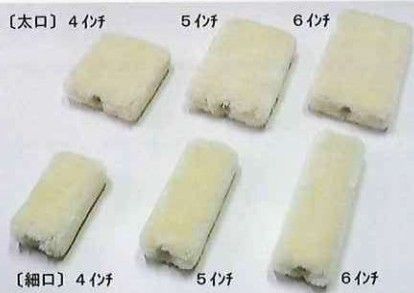

□コテハンドル

商品コード	価格
28371	720円

ミニスモール長毛(オレンジ)

スモールローラーの
長毛23mmが新登場!!

□ミニスモールローラー長毛(2本入)

商品コード	毛丈・サイズ	価格
22517	23mm 2inch	690円
22518	23mm 3inch	720円
22519	23mm 4inch	740円

アルミ1本つき柄

驚きの軽さ!!

□アルミ1本つき柄

商品コード	サイズ	価格
25257	0.5M	350円
25258	1.3M	460円
25259	1.8M	590円

コテバケローラー太口・細口

スモールローラーフレームにてご使用下さい。

□コテバケローラー太口

商品コード	サイズ	価格
24194	4inch (90×100mm)	860円 ※
24195	5inch (90×125mm)	940円 ※
24196	6inch (90×150mm)	1,000円 ※