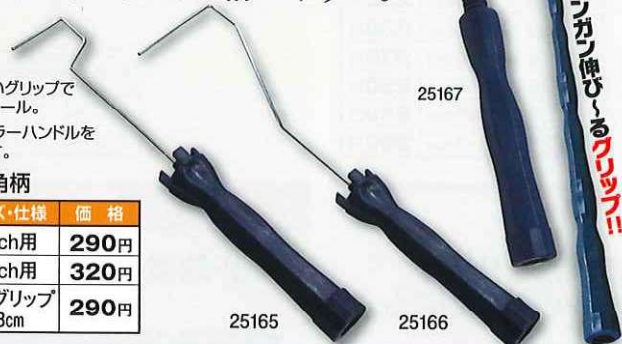

カラーハンドル ロング

□スモールローラーフレーム
ロング(ロング:全長60cm)

商品コード	サイズ	価格
825043	4・6'兼用	280円

専用フレーム ネイビー六角柄

軽々としたアプローチ。
ミニスモールローラー専用フレーム!!
軽い握りで、スキマにスッと沿いやすい。

- ◆六角の握りやすいグリップで力加減をコントロール。
- ◆連結仕様でローラーハンドルを延長して使えます。

□ネイビー六角柄

商品コード	サイズ・仕様	価格
25165	2inch用	290円
25166	4inch用	320円
25167	連結グリップ 18cm	290円